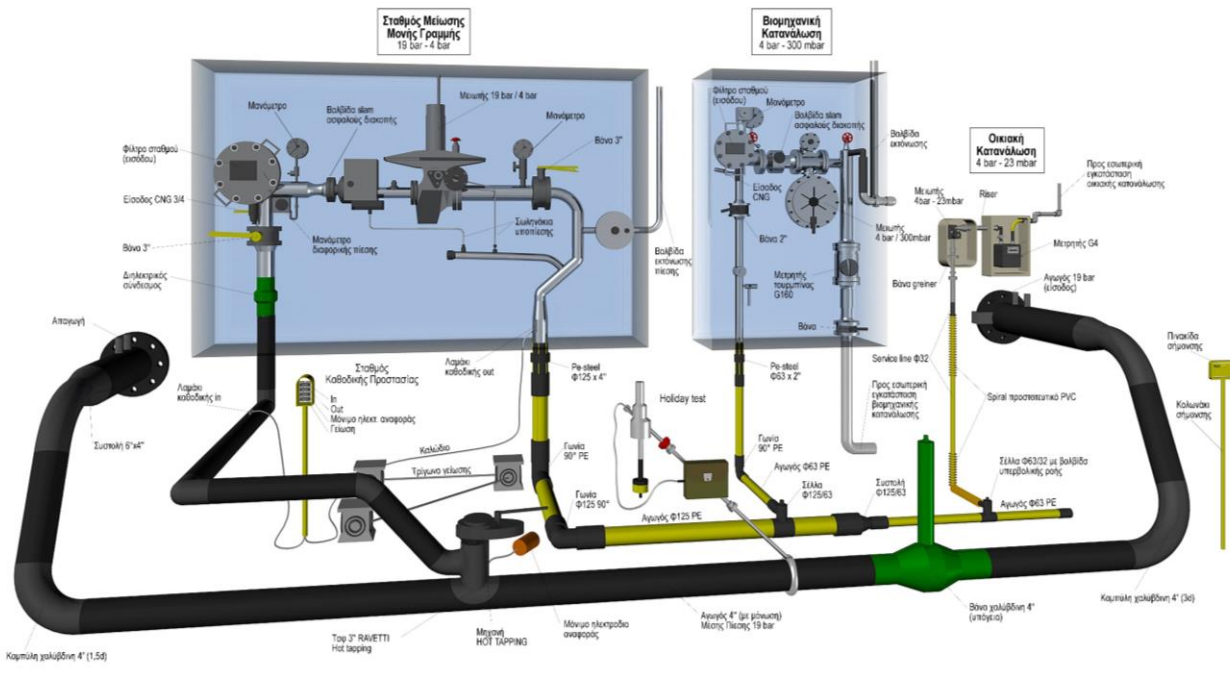

ΑΠΕΙΚΟΝΙΣΗ ΔΙΚΤΥΟΥ ΦΥΣΙΚΟΥ ΑΕΡΙΟΥ ΕΔΑ ΘΕΣΣΑΛΟΝΙΚΗΣ - ΘΕΣΣΑΛΙΑΣ

- Τα εργαστήρια θα χρησιμοποιηθούν για εκπαιδευτικούς σκοπούς για όλους τους φορείς και περιλαμβάνει την εγκατάσταση φυσικού αερίου, την υδραυλική εγκατάσταση και την συσκευή αερίου.

11 150
(Δευτέρα - Παρασκευή: 08:00 - 16:00)

τηλέφωνο
άμεσης επέμβασης
10 302
(24 ώρες το 24ωρο)