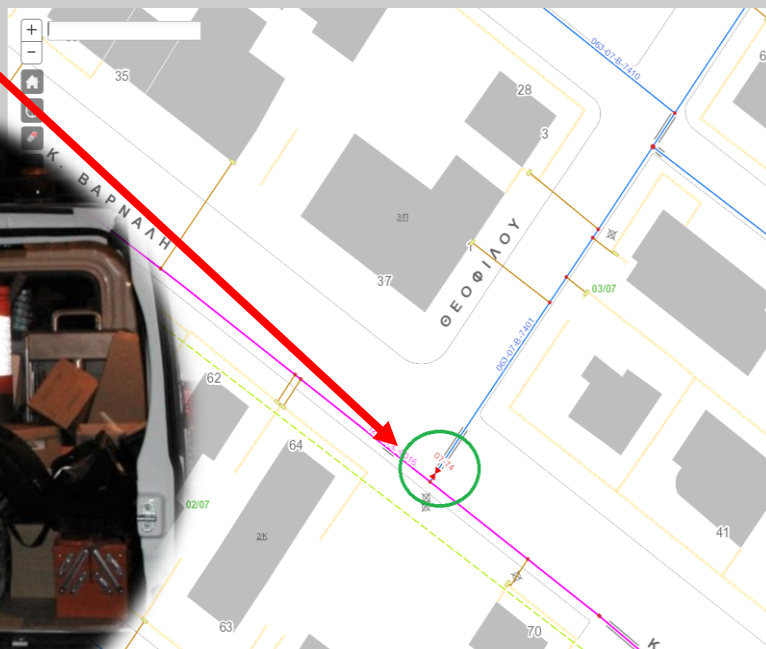

Ο Τεχνικός ενημερώνει τον Επιχειρησιακό Τεχνικό Επιφυλακής ότι για λόγους ασφαλείας πρέπει να διακοπεί η παροχή κλείνοντας κεντρική βάννα και ζητά την επέμβαση εργολάβου για την επιδιόρθωση της βλάβης

Μετά την έγκριση του υπευθύνου επιφυλακής κλείνει η βάννα 07-74 η οποία θα απενεργοποιήσει **71 παροχές**

Βάννα 07-74

11 150
(Δευτέρα - Παρασκευή: 08:00 - 16:00)

τηλέφωνο
άμεσης επέμβασης
10 302
(24 ώρες το 24ωρο)