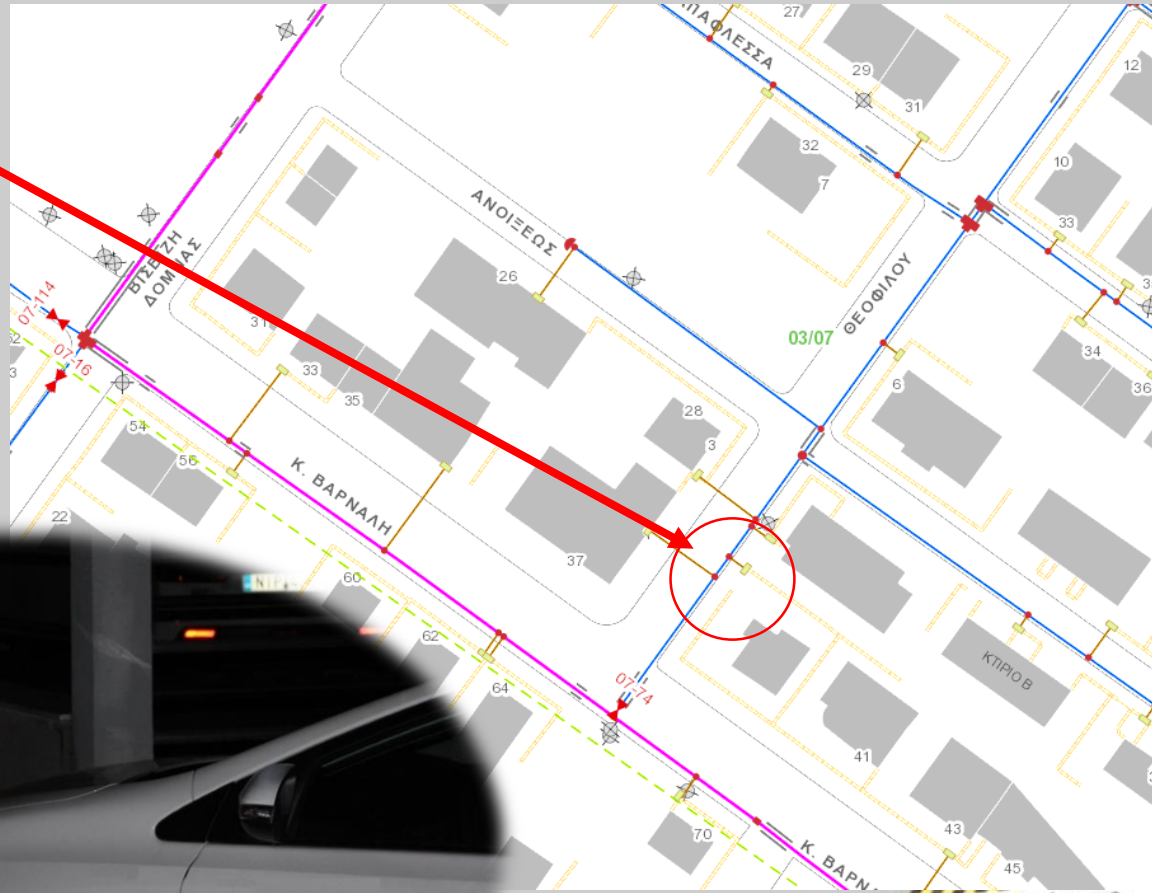

➤ Κ. Βάρναλη 39 , Πυλαία
(ΔΗΜΟΣ Πυλαίας - Χορτιάτη)
ΘΕΣΣΑΛΟΝΙΚΗ

νέες
συνδέσεις

11 150

(Δευτέρα - Παρασκευή: 08:00 - 16:00)

τηλέφωνο
άμεσης επέμβασης

10 302

(24 ώρες το 24ωρο)

- Με απόλυτη επιτυχία πραγματοποιήθηκε την **Παρασκευή 8 Δεκεμβρίου 2017** στη **Θεσσαλονίκη**, η 4η Άσκηση Ετοιμότητας για το έτος **2017** της **ΕΔΑ ΘΕΣΣΑΛΟΝΙΚΗΣ – ΘΕΣΣΑΛΙΑΣ**. Στην επιτυχία της συνέβαλαν όλες οι εμπλεκόμενες υπηρεσίες και το προσωπικό της **ΕΔΑ ΘΕΣΣ** με τη συμβολή των Αρχών και της αρμόδιας εργοληπτικής εταιρείας.
 - Σκοπός της άσκησης που πραγματοποίησε η **ΕΔΑ ΘΕΣΣ** στην περιοχή της **Πυλαίας στη Θεσσαλονίκη** ήταν:
 - η δοκιμασία και ο έλεγχος της πληρότητας των σχεδίων έκτακτης ανάγκης
 - η απαιτούμενη συνεργασία μεταξύ των εμπλεκόμενων δομών
 - η βελτίωση του συντονισμού, της επικοινωνίας και του τρόπου διαχείρισης της πληροφορίας
 - η αποτελεσματική αντιμετώπιση του έκτακτου συμβάντος
- Το σενάριο της άσκησης διαμορφώθηκε από τη Διεύθυνση Διαχείρισης Δικτύου και Άμεσης Επέμβασης και αφορούσε «**Πρόσκρουση οχήματος σε ενεργό μειωτή φυσικού αερίου**» επί της οδού Κ. Βάρναλη 39, περιοχή Πυλαίας

4^η Άσκηση ετοιμότητας – Περιοχή Αδείας Θεσσαλονίκης

Τόπος διεξαγωγής της άσκησης

ΣΗΜΕΙΟ
ΠΡΟΣΚΡΟΥΣΗΣ
ΣΤΟΝ ΜΕΙΩΤΗ

νέες συνδέσεις
11 150
(Δευτέρα - Παρασκευή: 08:00 - 16:00)

τηλέφωνο
άμεσης επέμβασης
10 302
(24 ώρες το 24ωρο)

- Η Άσκηση ξεκίνησε στις **06:00** π.μ., όπου πολίτης ειδοποιεί το Τηλ. Κέντρο Αμεσης Επέμβασης της **ΕΔΑ ΘΕΣΣ** και δηλώνει ότι προσέκρουσε με το αυτοκίνητο του σε μειωτή φυσικού αερίου, ο οποίος ήταν τοποθετημένος σε τοίχιο περίφραξης οικοδομής στην οδό Κ. Βάρναλη 39

- Τεχνικός της **ΕΔΑ ΘΕΣΣ** καταφθάνει και διαπιστώνει ότι υπάρχει διαρροή φυσικού αερίου και ότι είναι αδύνατη η πρόσβαση στον μειωτή λόγω του οχήματος που έχει προσκρούσει πάνω στο ερμάριο του μειωτή